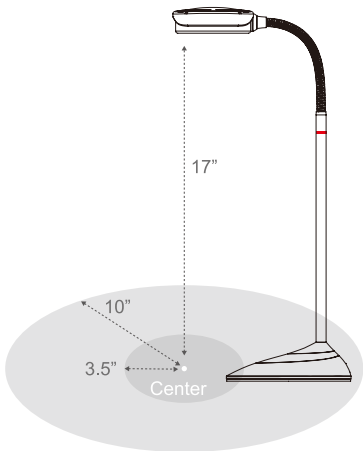

Photometric Specifications

High Intensity

Position	3000K	4000K	5000K	6500K
Center	1382lux	1543 lux	1595 lux	1605 lux
3.5"	1254lux	1403 lux	1450lux	1462 lux
10"	666 lux	750 lux	780 lux	795 lux

Low Intensity

Position	3000K	4000K	5000K	6500K
Center	286 lux	291 lux	278 lux	303 lux
3.5"	260 lux	266 lux	252 lux	276 lux
10"	140 lux	144 lux	137 lux	151 lux

CRI values are ≥ 90

Fiilex™

Fiilex.com
